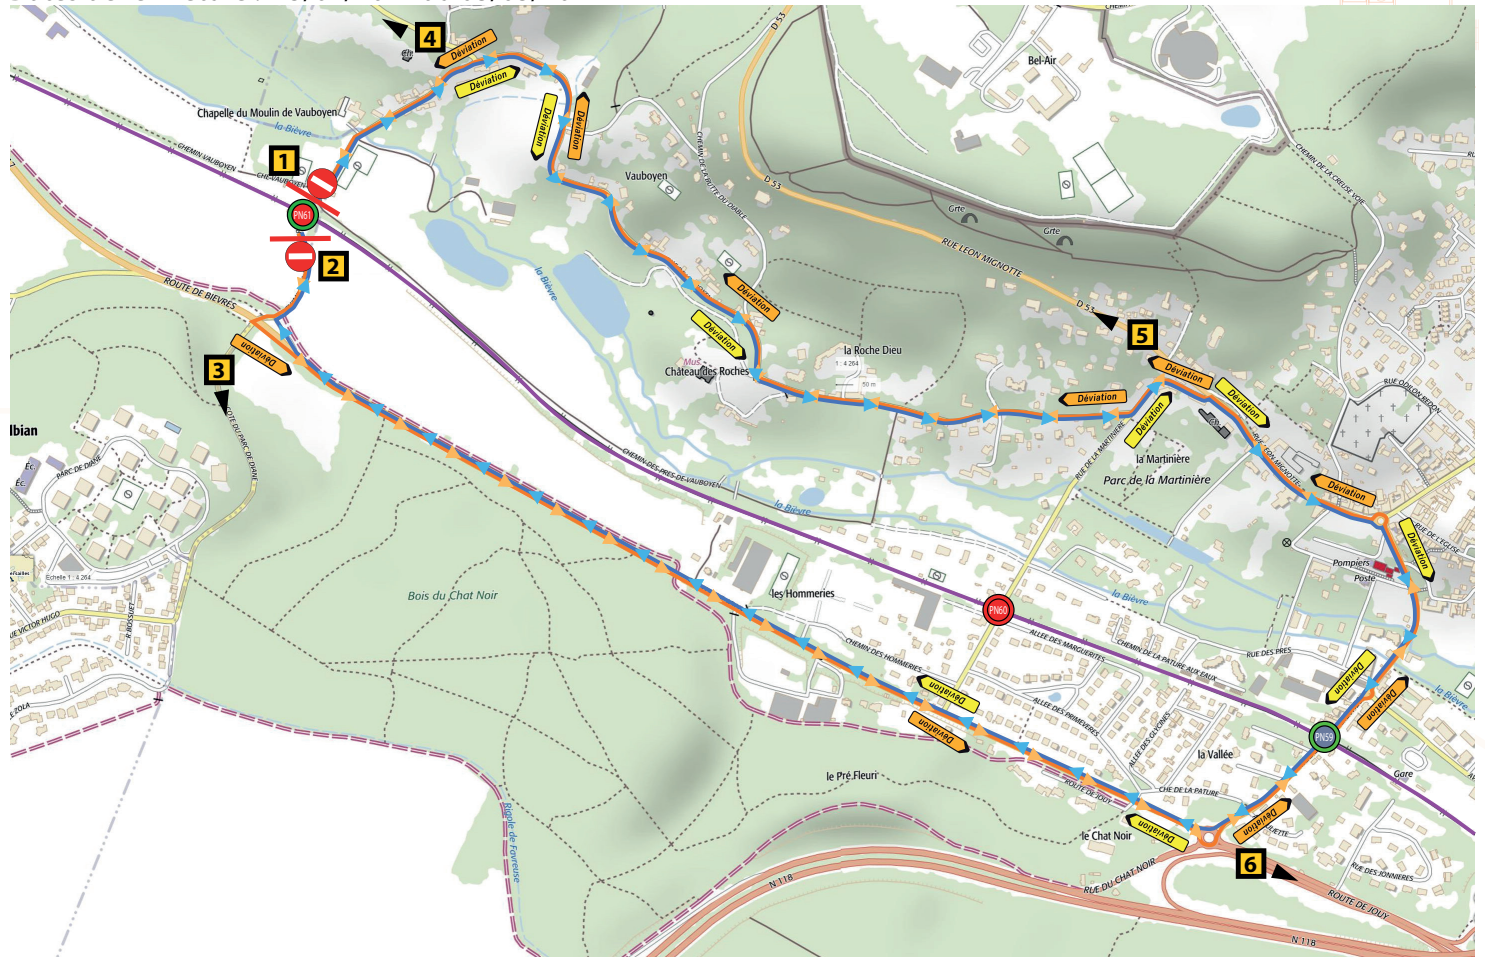

# Principe de déviation PN 61 Jouy-en-Josas

DICOREP

Dates de fermeture : 15/02/2021 au 03/03/2021

## Légende :

-  Ouverture passage à niveau  
Fermeture piétons
-  Sens interdit
-  Barrage
-  Ligne SNCF
-  Itinéraire sens A
-  Itinéraire sens B
-  Flèches déviation
-  Flèches déviation
-  Panneaux spéciaux
-  Gare